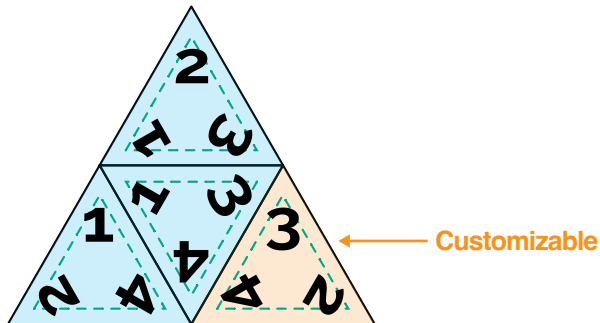

D4 Dice Template
18mm high

— Edge lines
- - - Margin lines

Blank Template

Numbers Template

D6 Dice Template
16mm high

— Edge lines
- - - Margin lines

Blank Template
(square corners)

Blank Template
(rounded corners)

Numbers Template

Pips Template

D8 Dice Template
17mm high

— Edge lines
- - - Margin lines

Blank Template

Numbers Template

CUSTOMIZABLE

D10 Dice Template
21mm high

— Edge lines
- - - Margin lines

Blank Template

Numbers Template

CUSTOMIZABLE

D12 Dice Template
18mm high

— Edge lines
- - - Margin lines

Blank Template

Numbers Template

D20 Dice Template
20mm high

— Edge lines
- - - Margin lines

Blank Template

Numbers Template

CUSTOMIZABLE