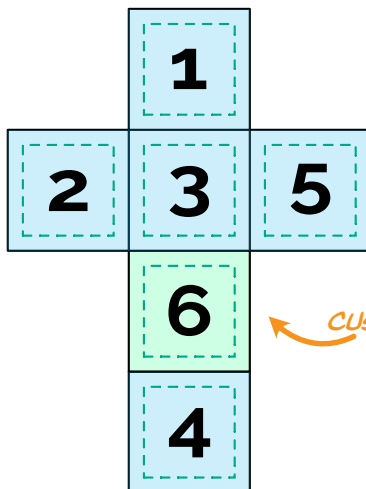

D4 Dice Template
18mm high

— Edge lines
- - - Margin lines

Blank Template

Numbers Template

D6 Dice Template
16mm high

— Edge lines
- - - Margin lines

Blank Template
(square corners)

Blank Template
(rounded corners)

Numbers Template

Pips Template

D8 Dice Template
17mm high

— Edge lines
- - - Margin lines

Blank Template

Numbers Template

CUSTOMIZABLE

D10 Dice Template
21mm high

— Edge lines
- - - Margin lines

Blank Template

Numbers Template

CUSTOMIZABLE

D12 Dice Template
18mm high

— Edge lines
- - - Margin lines

Blank Template

Numbers Template

D20 Dice Template
20mm high

— Edge lines
- - - Margin lines

Blank Template

Numbers Template

CUSTOMIZABLE