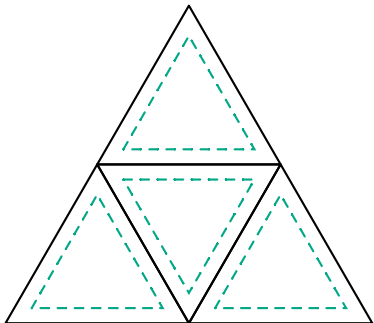

D4 Dice Template
18mm high

— Edge lines
- - - Margin lines

Blank Template

Numbers Template

D6 Dice Template
16mm high

— Edge lines
- - - Margin lines

Blank Template
(square corners)

Blank Template
(rounded corners)

Numbers Template

Pips Template

D8 Dice Template
17mm high

— Edge lines
- - - Margin lines

Blank Template

Numbers Template

CUSTOMIZABLE

D10 Dice Template
21mm high

— Edge lines
- - - Margin lines

Blank Template

Numbers Template

CUSTOMIZABLE

D12 Dice Template
18mm high

— Edge lines
- - - Margin lines

Blank Template

Numbers Template

D20 Dice Template
20mm high

— Edge lines
- - - Margin lines

Blank Template

Numbers Template

CUSTOMIZABLE