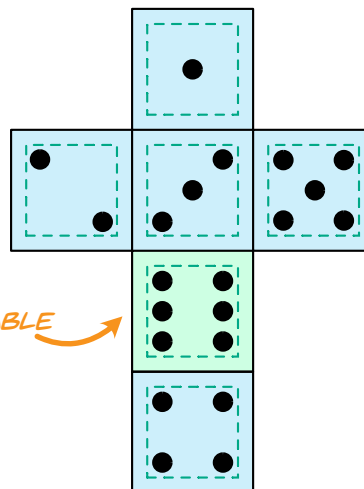

D4 Dice Template
18mm high

— Edge lines
- - - Margin lines

Blank Template

Numbers Template

D6 Dice Template
16mm high

— Edge lines
- - - Margin lines

Blank Template
(square corners)

Blank Template
(rounded corners)

Numbers Template

Pips Template

D8 Dice Template
17mm high

— Edge lines
- - - Margin lines

Blank Template

Numbers Template

CUSTOMIZABLE

D10 Dice Template
21mm high

— Edge lines
- - - Margin lines

Blank Template

Numbers Template

CUSTOMIZABLE

D12 Dice Template
18mm high

— Edge lines
- - - Margin lines

Blank Template

Numbers Template

D20 Dice Template
20mm high

— Edge lines
- - - Margin lines

Blank Template

Numbers Template

CUSTOMIZABLE