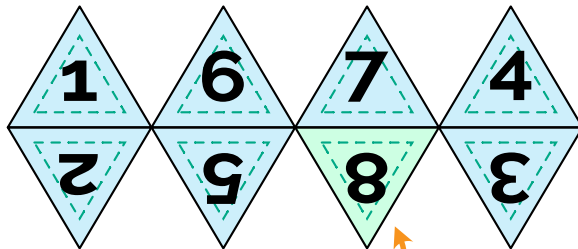

D4 Dice Template
18mm high

— Edge lines
- - - Margin lines

Blank Template

Numbers Template

D6 Dice Template
16mm high

— Edge lines
- - - Margin lines

Blank Template
(square corners)

Blank Template
(rounded corners)

Numbers Template

Pips Template

D8 Dice Template
17mm high

— Edge lines
- - - Margin lines

Blank Template

Numbers Template

CUSTOMIZABLE

D10 Dice Template
21mm high

— Edge lines
- - - Margin lines

Blank Template

Numbers Template

CUSTOMIZABLE

D12 Dice Template
18mm high

— Edge lines
- - - Margin lines

Blank Template

Numbers Template

D20 Dice Template
20mm high

— Edge lines
- - - Margin lines

Blank Template

Numbers Template

CUSTOMIZABLE