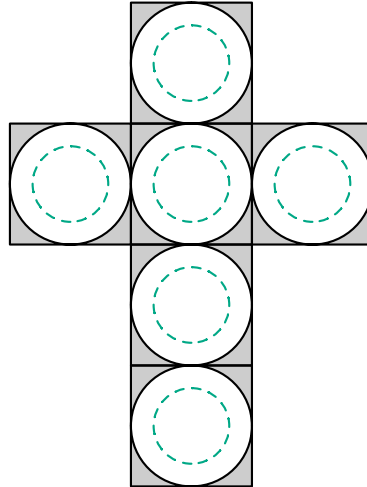

D4 Dice Template
18mm high

— Edge lines
- - - Margin lines

Blank Template

Numbers Template

D6 Dice Template
16mm high

— Edge lines
- - - Margin lines

Blank Template
(square corners)

Blank Template
(rounded corners)

Numbers Template

Pips Template

D8 Dice Template
17mm high

— Edge lines
- - - Margin lines

Blank Template

Numbers Template

CUSTOMIZABLE

D10 Dice Template
21mm high

— Edge lines
- - - Margin lines

Blank Template

Numbers Template

CUSTOMIZABLE

D12 Dice Template
18mm high

— Edge lines
- - - Margin lines

Blank Template

Numbers Template

D20 Dice Template
20mm high

— Edge lines
- - - Margin lines

Blank Template

Numbers Template

CUSTOMIZABLE