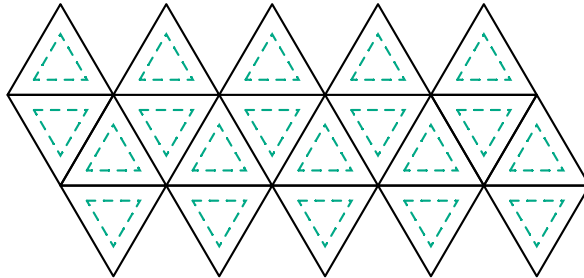

**D20 Dice Template**  
20mm high

— Edge lines  
- - - Margin lines

**Blank Template**

**Numbers Template**

*CUSTOMIZABLE*