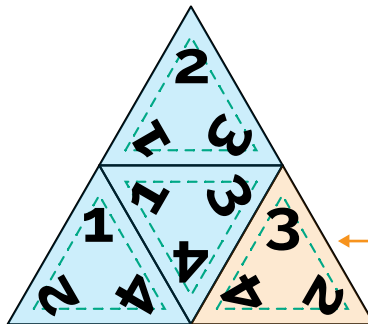

D4 Dice Template
18mm high

— Edge lines
- - - Margin lines

Blank Template

Numbers Template

← Customizable