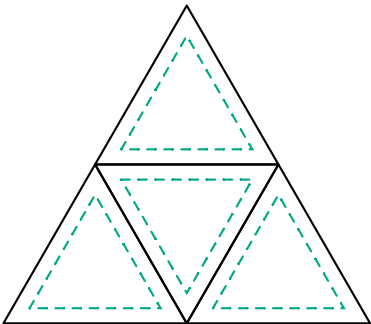

D4 Dice Template
18mm high

— Edge lines
- - - Margin lines

Blank Template

Numbers Template

← Customizable