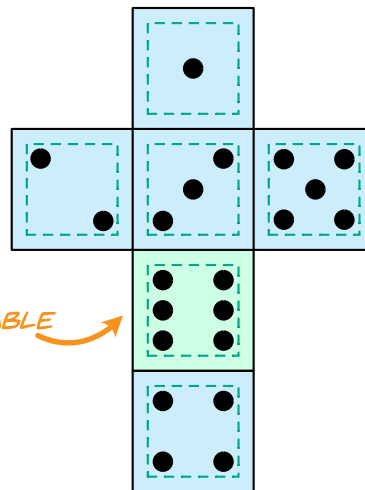

**D6 Dice Template**  
16mm high

— Edge lines  
- - - Margin lines

**Blank Template**  
(square corners)

**Blank Template**  
(rounded corners)

**Numbers Template**

**Pips Template**

*CUSTOMIZABLE*