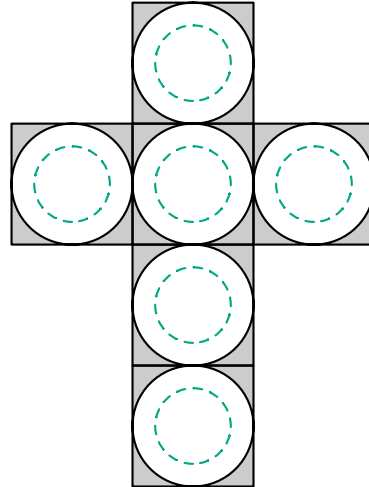

**D6 Dice Template**  
16mm high

— Edge lines  
- - - Margin lines

**Blank Template**  
(square corners)

**Blank Template**  
(rounded corners)

**Numbers Template**

**Pips Template**

*CUSTOMIZABLE*