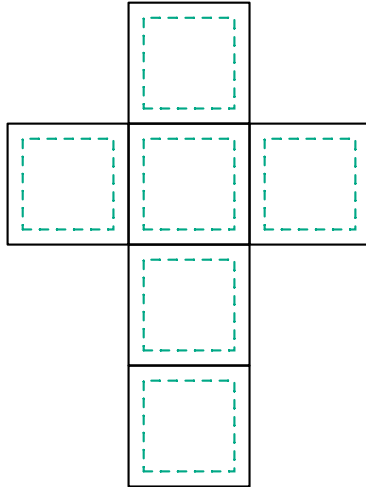

**D6 Dice Template**  
16mm high

— Edge lines  
- - - Margin lines

**Blank Template**  
(square corners)

**Blank Template**  
(rounded corners)

**Numbers Template**

**Pips Template**

*CUSTOMIZABLE*