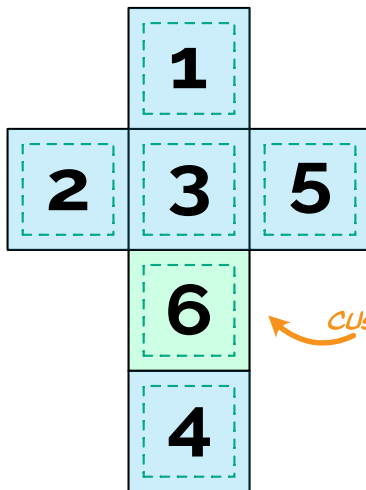

**D6 Dice Template**  
16mm high

— Edge lines  
- - - Margin lines

**Blank Template**  
(square corners)

**Blank Template**  
(rounded corners)

**Numbers Template**

**Pips Template**

*CUSTOMIZABLE*