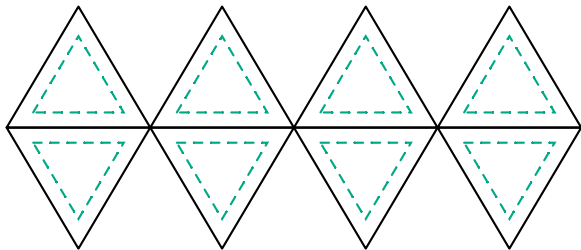

**D8 Dice Template**  
**17mm high**

— Edge lines  
- - - Margin lines

**Blank Template**

**Numbers Template**

*CUSTOMIZABLE*