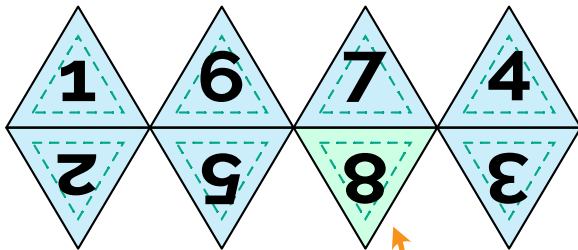

**D8 Dice Template**  
**17mm high**

— Edge lines  
- - - Margin lines

**Blank Template**

**Numbers Template**

*CUSTOMIZABLE*